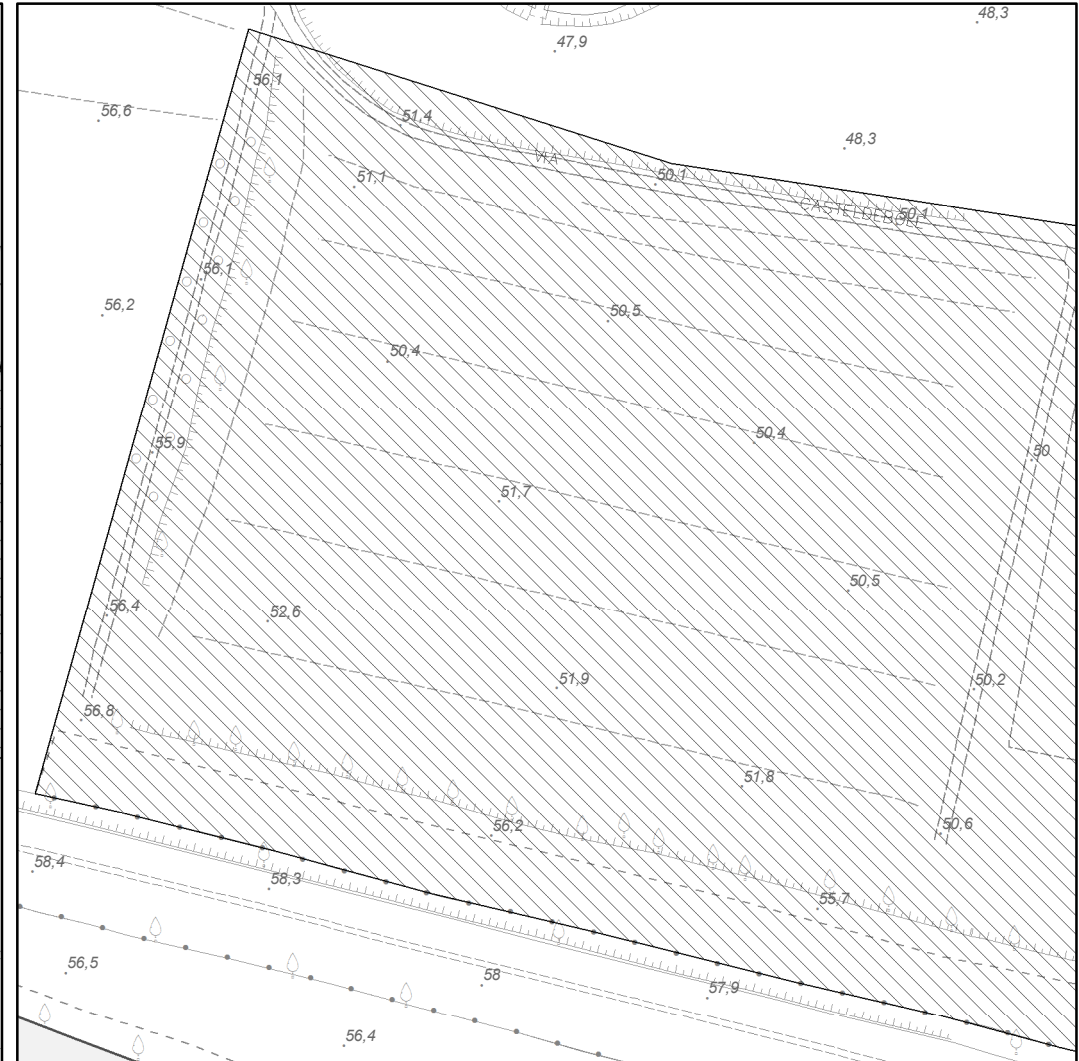

Regolamento Urbanistico Edilizio

Estratto dalla tavola

"Disciplina dei materiali urbani e classificazione del territorio"

Foglio 45 - Scala 1:2.000

1	2		3	4	5				
6	7	8	9	10	11	12	13	14	
15	16	17	18	19	20	21	22	23	24
25	26	27	28	29	30	31	32	33	34
35	36	37	38	39	40	41	42	43	44
45	46	47	48	49	50	51	52	53	
	54	55	56	57	58	59	60		
		61	62	63	64	65	66		
		67	68	69	70	71	72	73	
			74	75	76	77	78		
			79	80	81	82			
						83			

Impianti sportivi Bologna FC (1)

RUE vigente

Variante

Regolamento Urbanistico Edilizio

Estratto dalla tavola

"Disciplina dei materiali urbani e classificazione del territorio"

Foglio 45 - Scala 1:2.000

1	2		3	4	5				
6	7	8	9	10	11	12	13	14	
15	16	17	18	19	20	21	22	23	24
25	26	27	28	29	30	31	32	33	34
35	36	37	38	39	40	41	42	43	44
45	46	47	48	49	50	51	52	53	
	54	55	56	57	58	59	60		
		61	62	63	64	65	66		
		67	68	69	70	71	72	73	
			74	75	76	77	78		
			79	80	81	82			
						83			