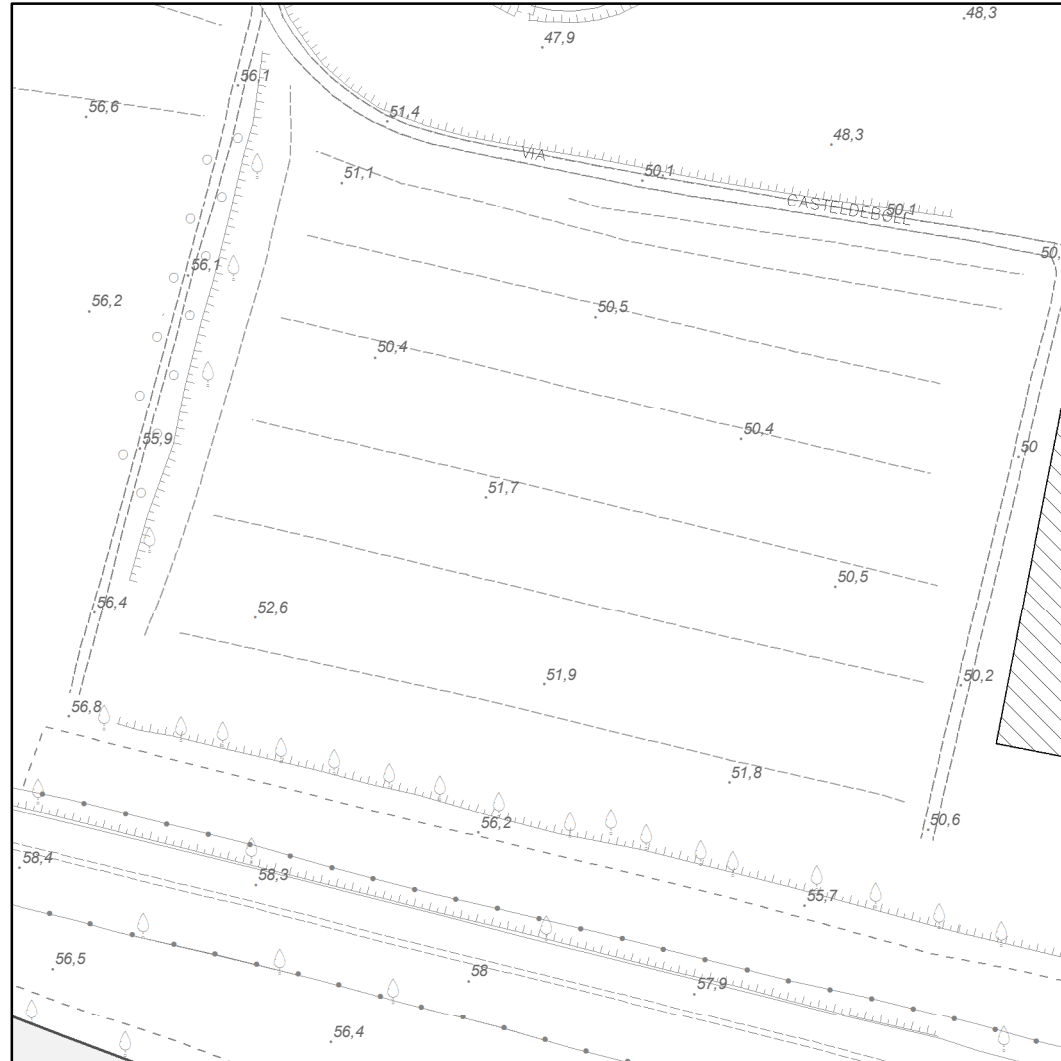

Regolamento Urbanistico Edilizio

Estratto dalla tavola

"Disciplina dei materiali urbani e classificazione del territorio"

Foglio 45 - Scala 1:2.000

1	2		3	4	5				
6	7	8	9	10	11	12	13	14	
15	16	17	18	19	20	21	22	23	24
25	26	27	28	29	30	31	32	33	34
35	36	37	38	39	40	41	42	43	44
45	46	47	48	49	50	51	52	53	
	54	55	56	57	58	59	60		
		61	62	63	64	65	66		
		67	68	69	70	71	72	73	
			74	75	76	77	78		
			79	80	81	82			
						83			

Impianti sportivi Bologna FC (1)

RUE vigente

Variante

Regolamento Urbanistico Edilizio

Estratto dalla tavola

"Disciplina dei materiali urbani e classificazione del territorio"

Foglio 45 - Scala 1:2.000

1	2		3	4	5				
6	7	8	9	10	11	12	13	14	
15	16	17	18	19	20	21	22	23	24
25	26	27	28	29	30	31	32	33	34
35	36	37	38	39	40	41	42	43	44
45	46	47	48	49	50	51	52	53	
	54	55	56	57	58	59	60		
		61	62	63	64	65	66		
		67	68	69	70	71	72	73	
			74	75	76	77	78		
			79	80	81	82			
						83			